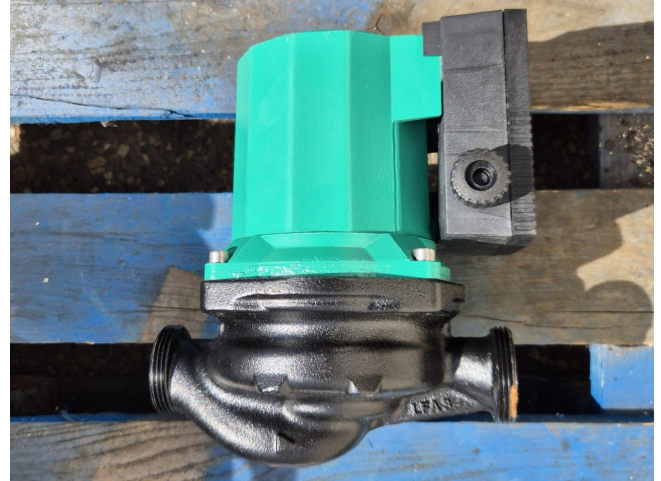

## Wilo TOP-S25/10 (2120531)

### Specifications

Marque	Wilo
Type	TOP-S25/10 (2120531)
Puissance max. (kW)	0,39
Stock	1

#### Used Wilo TOP-S25/10 (2120531)

New Wilo TOP-S25/10 circulation pump.  
Dimensions: 220x200x140 mm  
(LxWxH) & Box: 270x200x240 mm  
(LxWxH).